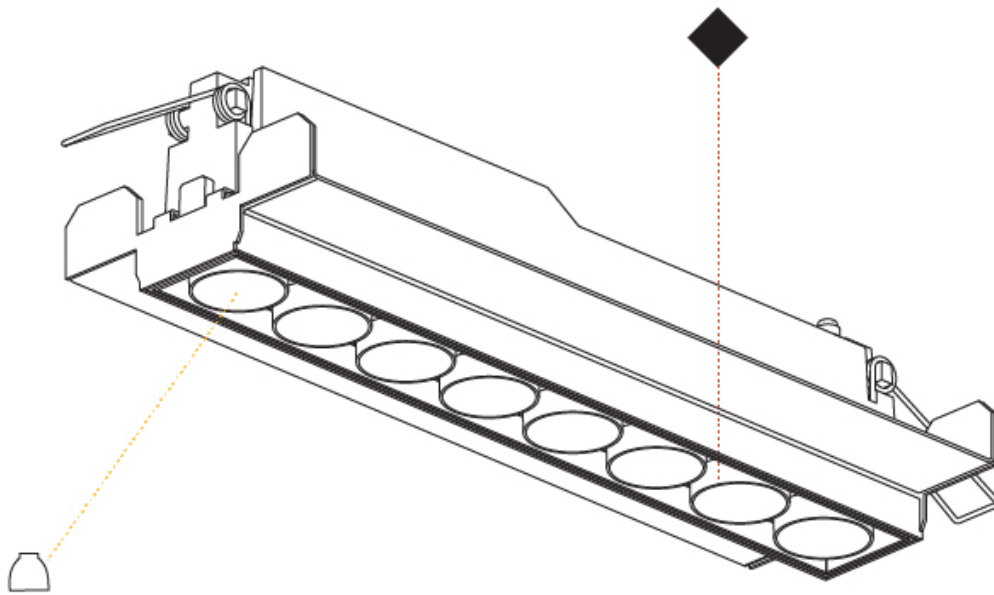

100mm
3 15/16"

12 1/2 mm
1/2"

272mm x 42mm
10 11/16" x 1 5/8"

MAGIQ 8 CELL KORONA TRIMLESS

A35136-

PROJECT	_____
TYPE	_____
SPECIFIER	_____
QUANTITY	_____
DATE	_____

PROJECT _____
 TYPE _____
 SPECIFIER _____
 QUANTITY _____
 DATE _____